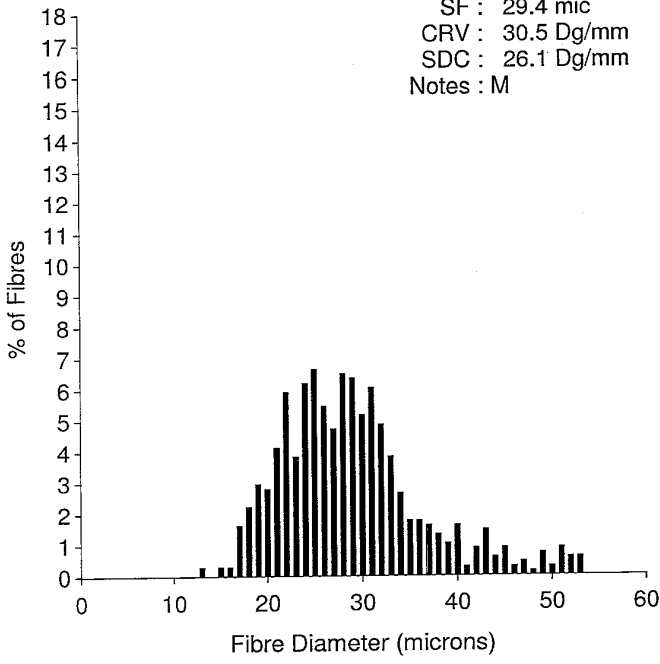

EID : ALO
 EarTag : Highwaym
 Micron : 28.8 mic
 SD : 7.6 mic
 CVD : 26.3 %
 CEM : 15.9 mic
 <15 : 0.3 %
 CF : 65.3 %
 SF : 29.4 mic
 CRV : 30.5 Dg/mm
 SDC : 26.1 Dg/mm
 Notes : M

Staple Len : 55.0 mm
 Min Mic : 28.3 mic
 Max Mic : 30.3 mic
 SD Along : 0.60 mic

EID : ALO
 EarTag : Highwaym
 Micron : 27.3 mic
 SD : 6.2 mic
 CVD : 22.5 %
 CEM : 11.3 mic
 <15 : 0 %
 CF : 72.6 %
 SF : 27.0 mic
 CRV : 35.6 Dg/mm
 SDC : 26.6 Dg/mm
 Notes : H

Staple Len : 55.0 mm
 Min Mic : 26.1 mic
 Max Mic : 29.5 mic
 SD Along : 1.20 mic

EID : ALO
 EarTag : Highwaym
 Micron : 27.7 mic
 SD : 6.7 mic
 CVD : 24.0 %
 CEM : 13.3 mic
 <15 : 0.9 %
 CF : 69.5 %
 SF : 27.7 mic
 CRV : 31.9 Dg/mm
 SDC : 24.4 Dg/mm
 Notes : V

Staple Len : 55.0 mm
 Min Mic : 26.4 mic
 Max Mic : 31.3 mic
 SD Along : 1.60 mic