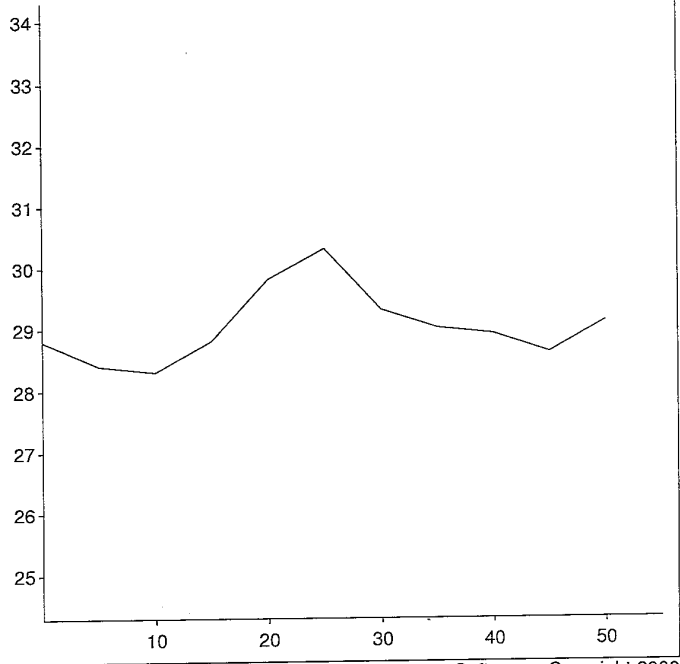

EID : ALO
 EarTag : Highwaym
 Micron : 28.8 mic
 SD : 7.6 mic
 CVD : 26.3 %
 CEM : 15.9 mic
 <15 : 0.3 %
 CF : 65.3 %
 SF : 29.4 mic
 CRV : 30.5 Dg/mm
 SDC : 26.1 Dg/mm
 Notes : M

Staple Len : 55.0 mm
 Min Mic : 28.3 mic
 Max Mic : 30.3 mic
 SD Along : 0.60 mic