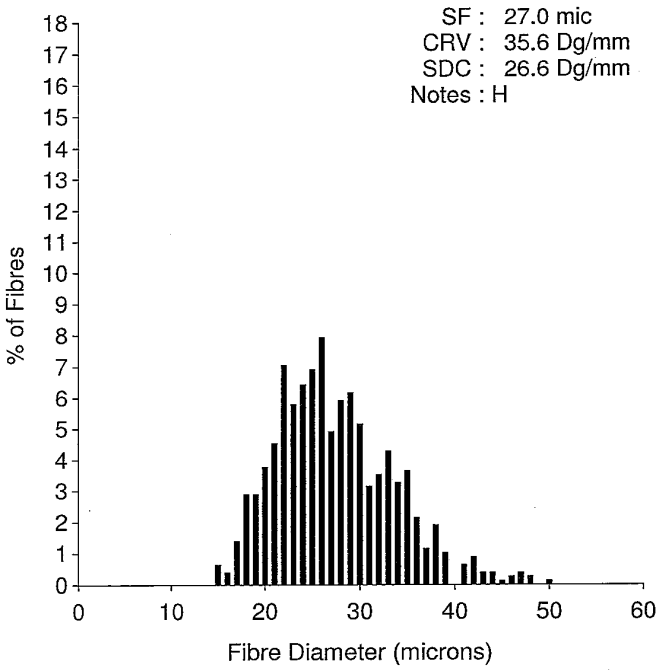

EID : ALO
 EarTag : Highwaym
 Micron : 28.8 mic
 SD : 7.6 mic
 CVD : 26.3 %
 CEM : 15.9 mic
 <15 : 0.3 %
 CF : 65.3 %
 SF : 29.4 mic
 CRV : 30.5 Dg/mm
 SDC : 26.1 Dg/mm
 Notes : M

Staple Len : 55.0 mm
 Min Mic : 28.3 mic
 Max Mic : 30.3 mic
 SD Along : 0.60 mic

EID : ALO
 EarTag : Highwaym
 Micron : 27.3 mic
 SD : 6.2 mic
 CVD : 22.5 %
 CEM : 11.3 mic
 <15 : 0 %
 CF : 72.6 %
 SF : 27.0 mic
 CRV : 35.6 Dg/mm
 SDC : 26.6 Dg/mm
 Notes : H

Staple Len : 55.0 mm
 Min Mic : 26.1 mic
 Max Mic : 29.5 mic
 SD Along : 1.20 mic

EID : ALO
 EarTag : Highwaym
 Micron : 27.7 mic
 SD : 6.7 mic
 CVD : 24.0 %
 CEM : 13.3 mic
 <15 : 0.9 %
 CF : 69.5 %
 SF : 27.7 mic
 CRV : 31.9 Dg/mm
 SDC : 24.4 Dg/mm
 Notes : V

Staple Len : 55.0 mm
 Min Mic : 26.4 mic
 Max Mic : 31.3 mic
 SD Along : 1.60 mic