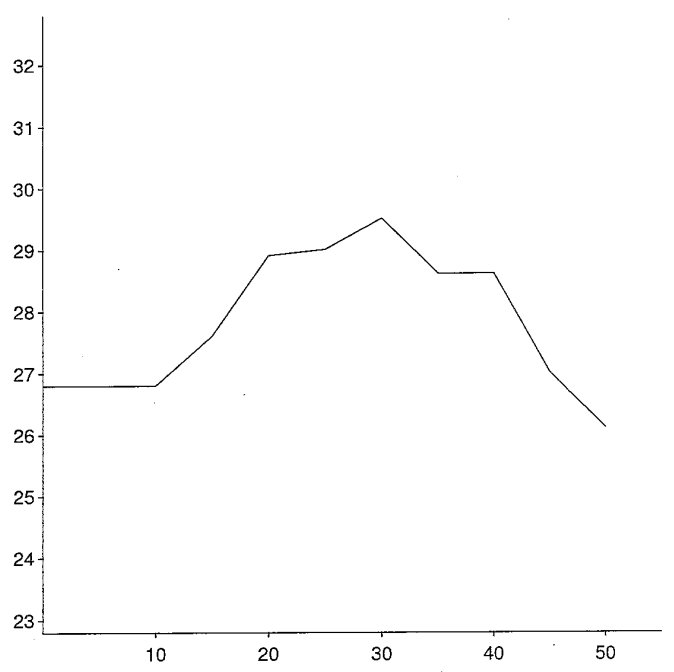

EID : ALO
EarTag : Highwaym
Micron : 27.7 mic
SD : 6.7 mic
CVD : 24.0 %
CEM : 13.3 mic
<15 : 0.9 %
CF : 69.5 %
SF : 27.7 mic
CRV : 31.9 Dg/mm
SDC : 24.4 Dg/mm
Notes : V

Staple Len : 55.0 mm
Min Mic : 26.4 mic
Max Mic : 31.3 mic
SD Along : 1.60 mic